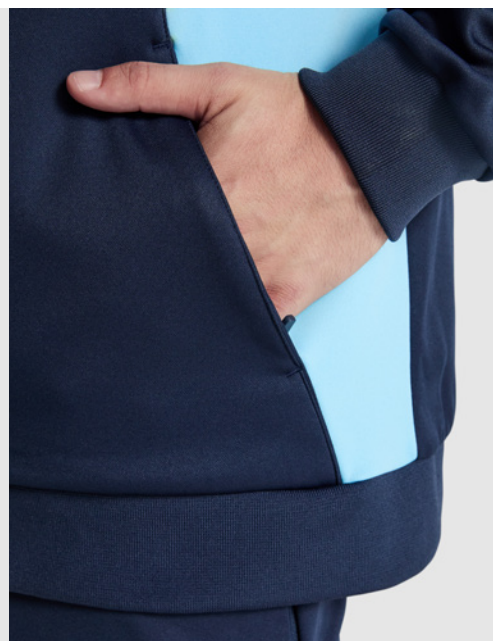

100 % poliester, brušena interlock tkanina, 240 g/m²

Adult: S - M - L - XL - 2XL - 3XL
Kids: 4 - 6 - 8 - 10 - 12 - 14 - 16

Printcode: F(6), N(8), O, R

Pack: 1 - Carton: 30

- Leros: [1055] Size L
- Rodas: [55] Size L