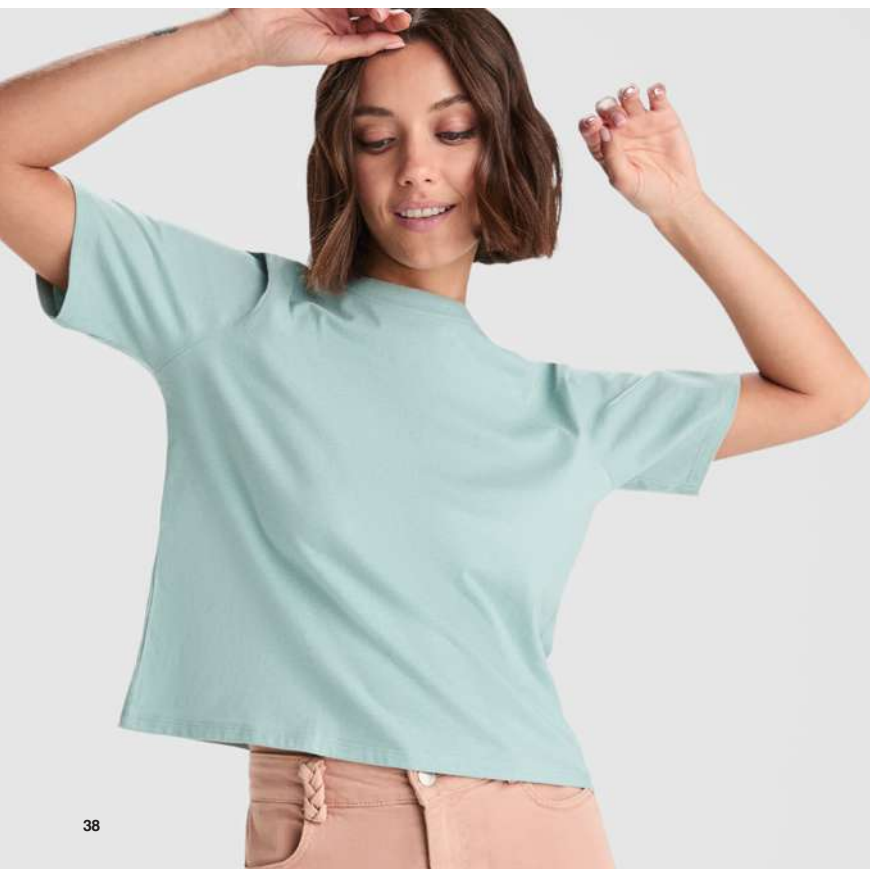

↘ 6643 Cies

Majica s kratkimi rokavi, nekoliko zožana v pasu. Okrogel izrez iz ujemajoče se tkanine. Zožan izrez iz ujemajoče se tkanine. Ojačani šivi na obrobi.

100% bombaž, 165 gsm.

Adult: S - M - L - XL - 2XL - 3XL

Printcode: F(6), N2(8), N3(8), N4(8), O1, P, Y3, Y4

Pack: 1 - Carton: 50

↘ 6687 Dominica

Majica s kratkimi rokavi s kratkim, ohlapnim krojem. Širok okrogel rebrast ovratnik (1x1). Zožan izrez iz ujemajoče se tkanine.

100% bombaž, single jersey, 170 gsm.
Fluor pink ženska barva 125: 65% poliester / 35% bombaž.

Adult: S - M - L - XL - 2XL

Printcode: F(6),N2(8),N3(8),N4(8),O1,Y3,Y4,P

Pack: 5 - Carton: 100