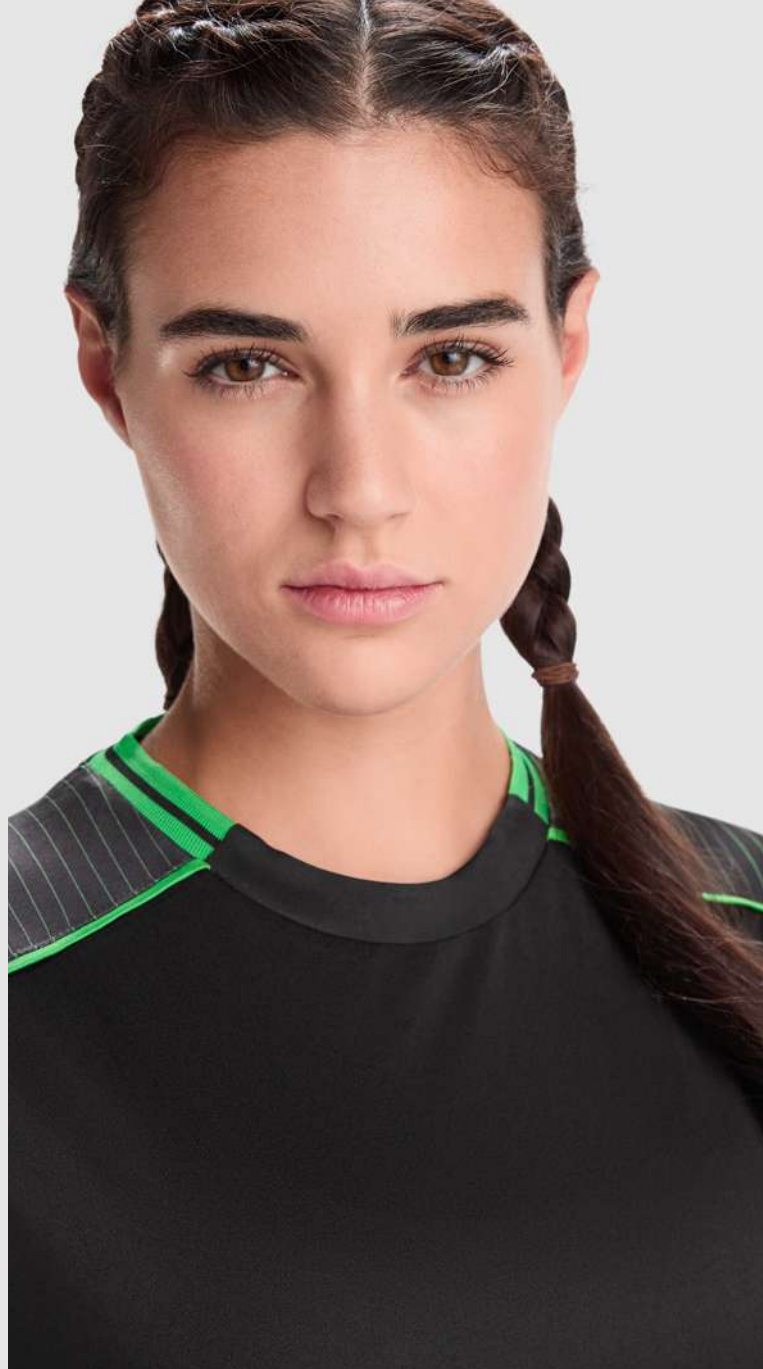

Glavna tkanina: 100 % poliester interlock
Kontrast: 92 % poliester, 8 % elastan
140 g/m²

Adult: S - M - L - XL - 2XL
Kids: 4 - 8 - 12 - 16

Printcode: F(2), O1, N(4), R2, P

Pack: 1 - Carton: 20

[100%] POLYESTER_