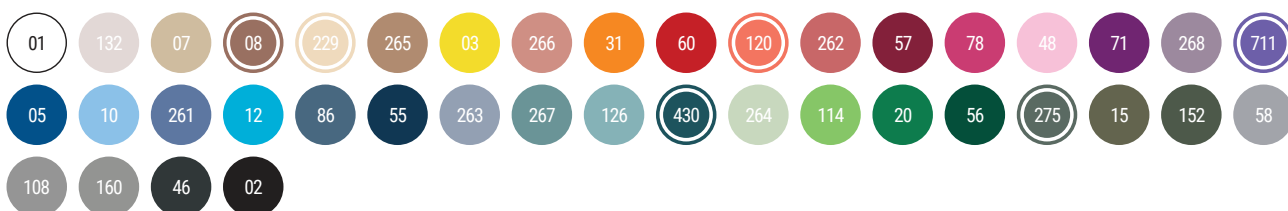

6683 Capri

Oprijeta majica s kratkimi rokavi z zožanim pasom. Okrogel rebrasti ovratnik (1x1). Zožan izrez iz ujemajoče se tkanine.

100% bombaž, single jersey, 170 gsm.
Siva barva 58: 85% bombaž / 15% viskoza.

Adult: S - M - L - XL - 2XL - 3XL

Printcode: F(6), N2(8), N3(8), N4(8), O1, P, Y3

Pack: 5 - **Carton:** 50