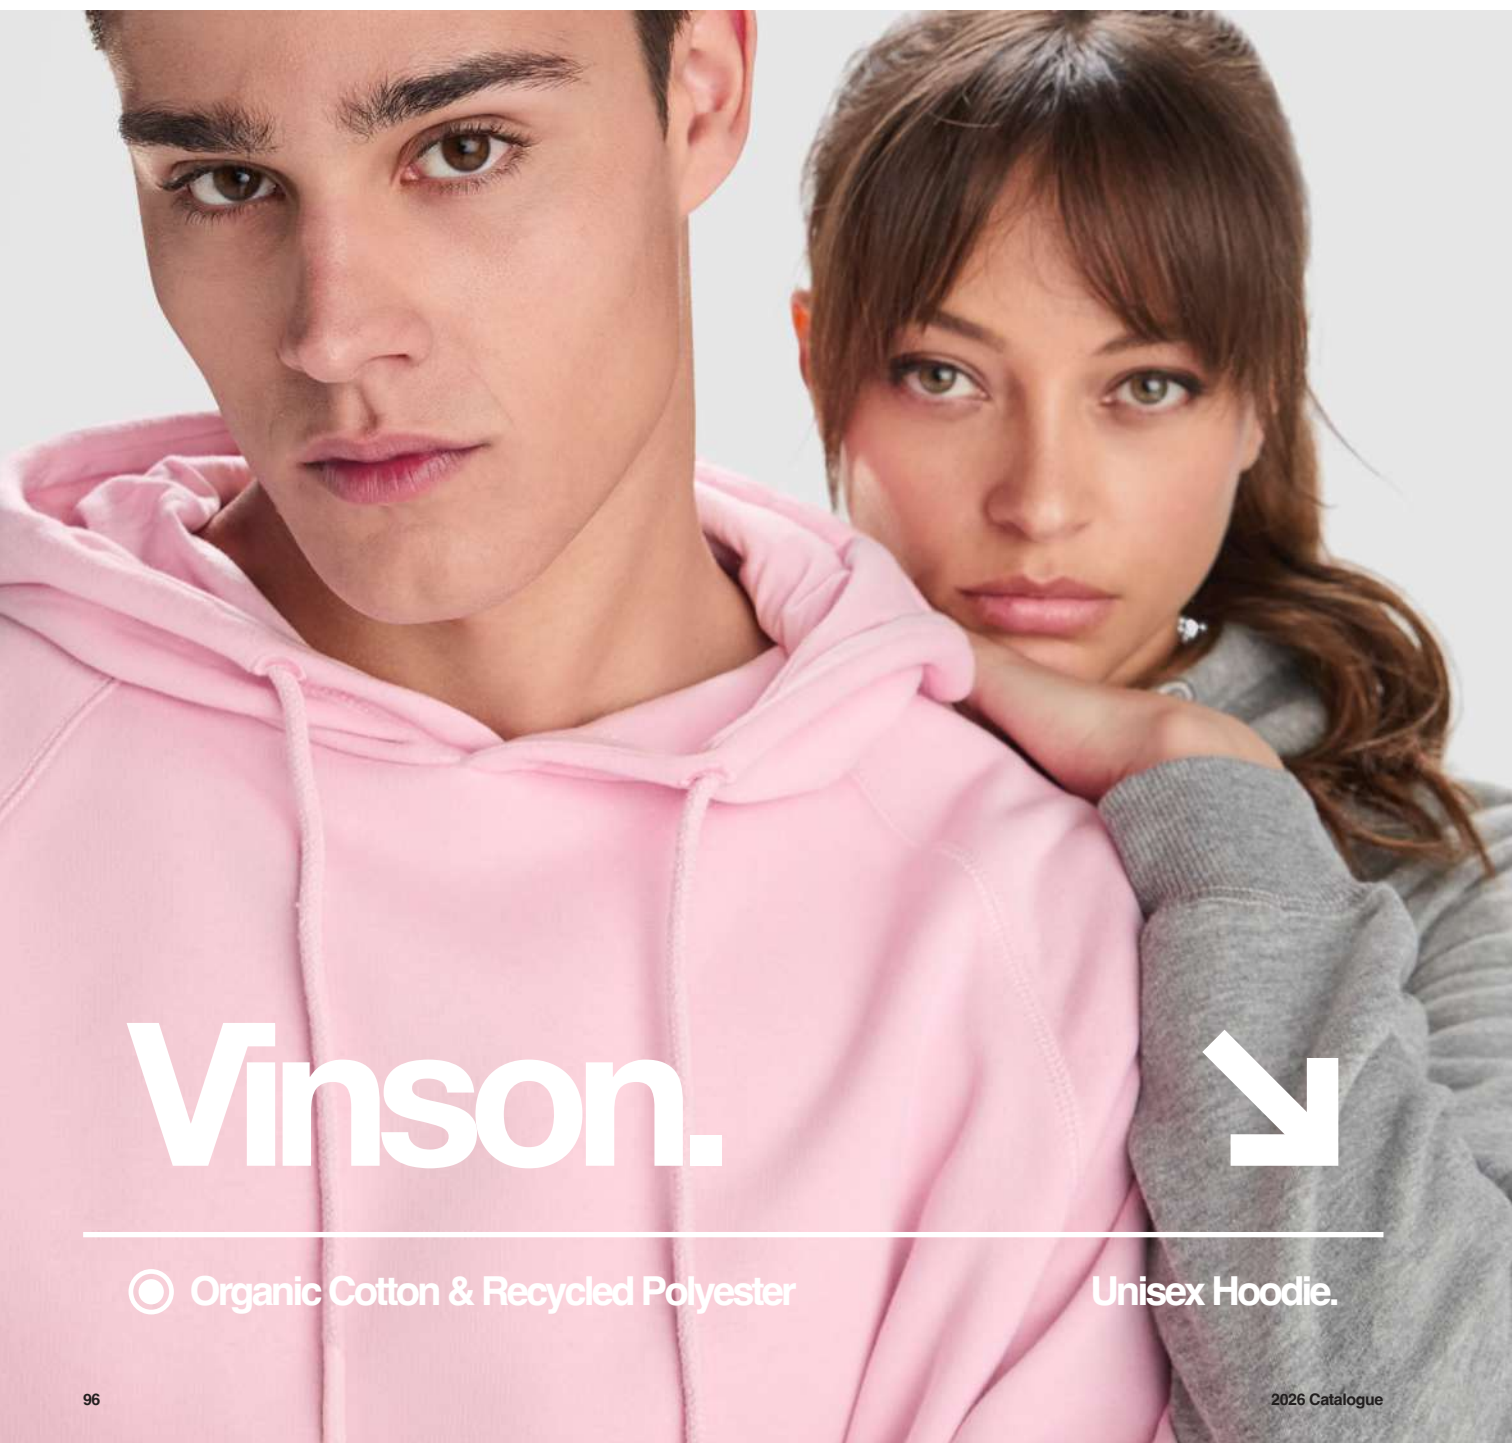

↘ 1074 Vinson

UNISEX

Pulover za moške in ženske s podloženo kapuco.
Česani organski bombaž. Raglan rokavi. Rebraste manšete in pas (2x1) z elastanom. Zožani šivi iz ujemajoče se tkanine. Ploska zatezna vrvica na kapuci. Ujemajoča se izvezena očesca. Certifikata OCS in GRS.

65 % bombaž (57 % ekološki) / 35 % poliester (21 % recikliran), prešita volna, 300 g/m².
Vigore siva 58: 60 % bombaž (48 % ekološki) / 31 % poliester (21 % recikliran) / 9 % viskoza.

Adult: XS - S - M - L - XL - 2XL - 3XL

Printcode: F3(6), N(8), O3, P

Pack: 1 - **Carton:** 25

Vinson.

🌿 Organic Cotton & Recycled Polyester

Unisex Hoodie.