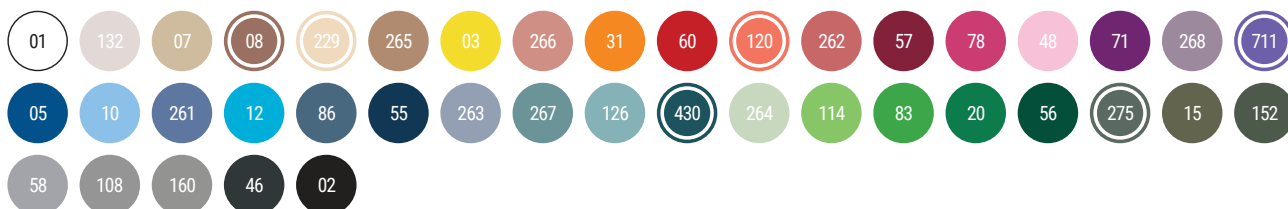

6681 Stafford

Cevasta majica s kratkimi rokavi v velikostih za odrasle in s stranskimi šivi v velikostih za otroke. Okrogel rebrasti ovratnik (1x1). Zožan izrez iz ujemajoče se tkanine.

100% bombaž, spran z encimi, single jersey 190 gsm.
Siva barva 58: 85% bombaž / 15% viskoza.

Adult: S - M - L - XL - 2XL - 3XL - 4XL - 5XL
Kids: 3/4 - 5/6 - 7/8 - 9/10 - 11/12

Printcode: F(6), N2(8), N3(8), N4(8), O1, P, Y3, Y4

Pack: 5 - **Carton:** 50

4XL size in colour: 01;60;05;55;58;02
5XL size in colour: 01;60;05;55;58;02