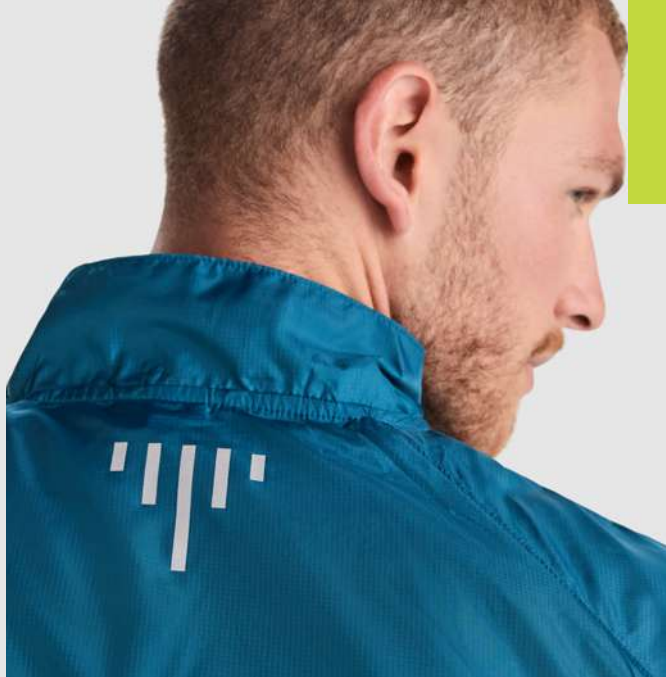

100% poliester, 60 gsm.

Adult: S - M - L - XL - 2XL
Kids: 4 - 6 - 8 - 10 - 12 - 14

Printcode: F(1)

Pack: 1 - Carton: 50

● Glasgow: [45] Size L

↘ 5050 Glasgow

Lahkotna in zračna vetrovka za moške in že Obrnjena sprednja zadrga z odsevnimi podrobnostmi. Stranski žepi z obrnjenima zadrgama, dva notranja žepa. Manšete z elastično obrobo v enaki barvi. Odsevne podrobnosti na hrbtni strani.